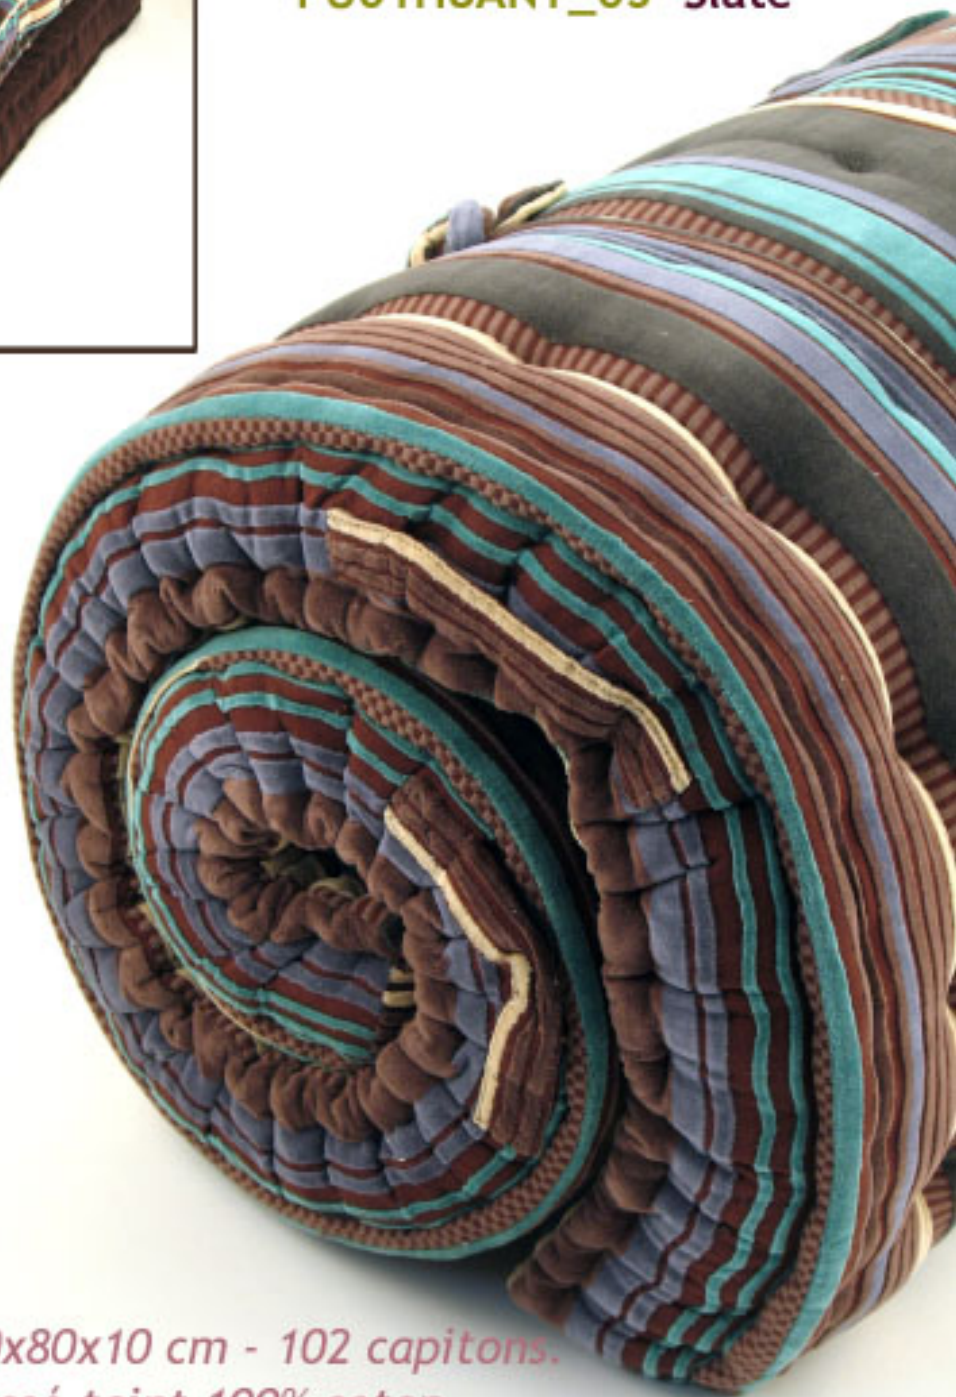

Thème Icy

*Futons et Coussins
Tapissier*

FU01H8_04 Choco

FU01H8ANT_I Icy

FU01H8ANT_05 Slate

*Futon finition tapissier 170x80x10 cm - 102 capitons.
Rayure tissée-teint et uni tissé-teint 100% coton
Très dense, excellent confort.*

*Coussin Tapissier 80x50x10 cm velours. 8 capitons.
Rayure tissée-teint et uni tissé-teint 100% coton.*

BN09H8_04 Choco

BN09H8_05 Slate

BN09H8_06 Charcoal

BN09H8ANT_I Icy

*Futons et Coussins
Tapissier*

Thème **TURQUOISE**

*Coussin Tapissier 80x50x10 cm velours. 8 capitons.
Rayure tissée-teint et uni tissé-teint 100% coton.*

BN09H8ANT_C Choco

BN09H8_12 Pink

BN09H8_19 Ocean

FU01H8_12 Pink

FU01H8_04 Choco

FU01H8_19 Océan

*Futon finission tapissier 170x80x10 cm - 102 capitons.
Rayure tissée-teint et uni tissé-teint 100% coton
Très dense, excellent confort.*

FU01H8ANT_C Choco

Thème Prune

*Futons et Coussins
Tapissier*

*Coussin Tapissier 80x50x10 cm velours. 8 capitons.
Rayure tissée-teint et uni tissé-teint 100% coton.*

BN09H8ANT_P Pink

BN09H8_12 Pink

BN09H8_23 Olive