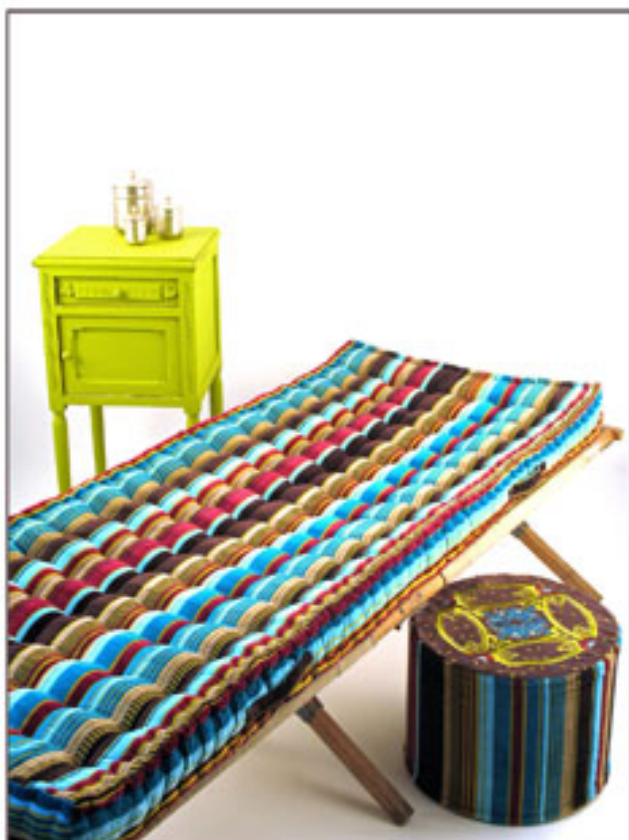

Thème Icy

*Futons et Coussins
Tapissier*

FU01H8_04 Choco

FU01H8ANT_I Icy

FU01H8ANT_05 Slate

*Futon finition tapissier 170x80x10 cm - 102 capitons.
Rayure tissée-teint et uni tissé-teint 100% coton
Très dense, excellent confort.*

*Coussin Tapissier 80x50x10 cm velours. 8 capitons.
Rayure tissée-teint et uni tissé-teint 100% coton.*

BN09H8_04 Choco

BN09H8_05 Slate

BN09H8_06 Charcoal

BN09H8ANT_I Icy

*Futons et Coussins
Tapissier*

Thème **TURQUOISE**

*Coussin Tapissier 80x50x10 cm velours. 8 capitons.
Rayure tissée-teint et uni tissé-teint 100% coton.*

BN09H8ANT_C Choco

BN09H8_12 Pink

BN09H8_19 Ocean

FU01H8_12 Pink

FU01H8_04 Choco

FU01H8_19 Océan

*Futon finission tapissier 170x80x10 cm - 102 capitons.
Rayure tissée-teint et uni tissé-teint 100% coton
Très dense, excellent confort.*

FU01H8ANT_C Choco

Thème Prune

*Futons et Coussins
Tapissier*

*Coussin Tapissier 80x50x10 cm velours. 8 capitons.
Rayure tissée-teint et uni tissé-teint 100% coton.*

BN09H8ANT_P Pink

BN09H8_12 Pink

BN09H8_23 Olive