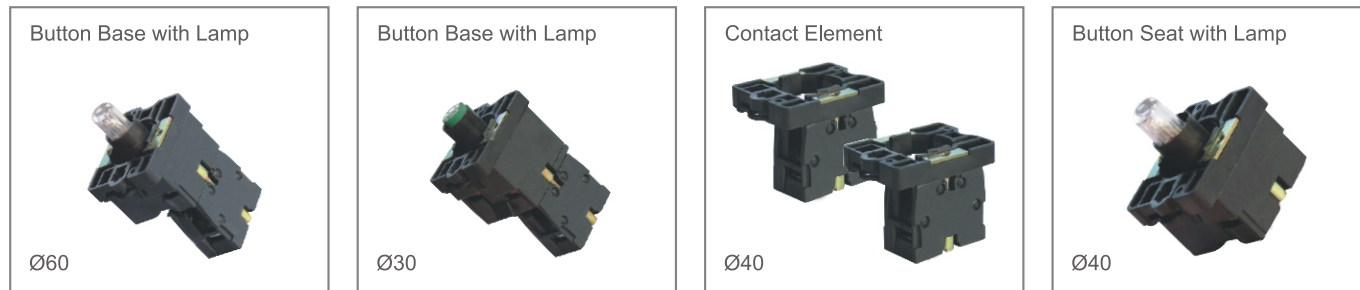

LAYS 5 PUSH BUTTON SERIES (Ø22)

LAY5-EL 8325 Color : LAY5-EL 8425 Color : LAY5-EL 9325 Color : LAY5-EL 9425 Color :

LAY5-EW 8365 Color : LAY5-EW 8465 Color : LAY5-EW 8375 Color : LAY5-EW 8475 Color :

LAY5-EW 8345 Color : LAY5-EW 8445 Color : LAY5-EBW 8365 Color : LAY5-EBW 8465 Color :