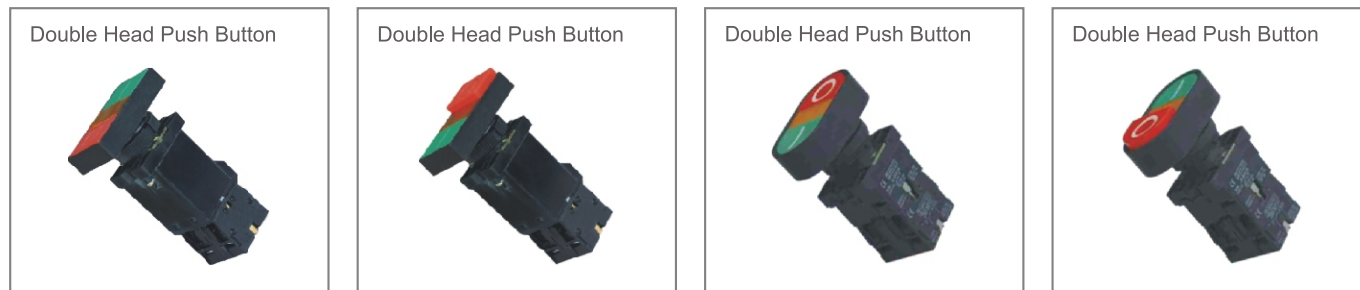

LAYS 5 PUSH BUTTON SERIES (Ø22)

LAY5-EL 8325 Color : LAY5-EL 8425 Color : LAY5-EL 9325 Color : LAY5-EL 9425 Color :

LAY5-EW 8365 Color : LAY5-EW 8465 Color : LAY5-EW 8375 Color : LAY5-EW 8475 Color :

LAY5-EW 8345 Color : LAY5-EW 8445 Color : LAY5-EBW 8365 Color : LAY5-EBW 8465 Color :