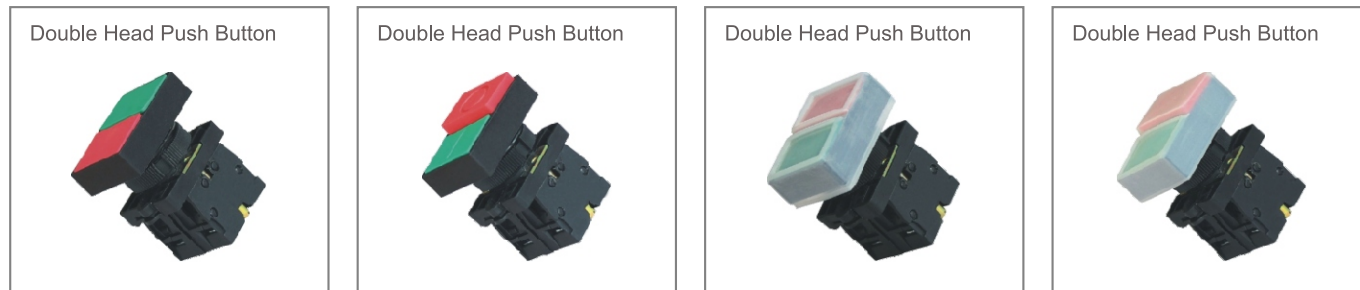

LAYS 5 PUSH BUTTON SERIES (Ø22)

LAY5-EL 8325 Color : LAY5-EL 8425 Color : LAY5-EL 9325 Color : LAY5-EL 9425 Color :