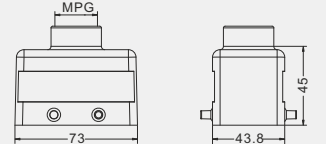

Thread	Type
M20	H10B-TE-4B-M20
M25	H10B-TE-4B-M25
PG16	H10B-TE-4B-PG16

Low construction