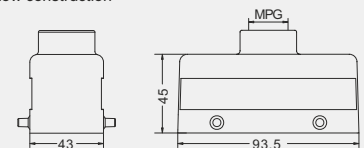

High construction

Top entry

Thread	Type
M25	H24B-TE-4B-M25
M32	H24B-TE-4B-M32
PG21	H24B-TE-4B-PG21

Low construction

Top entry

Thread	Type
M32	H24B-TEH-4B-M32
M40	H24B-TEH-4B-M40
PG21	H24B-TEH-4B-PG21
PG29	H24B-TEH-4B-PG29