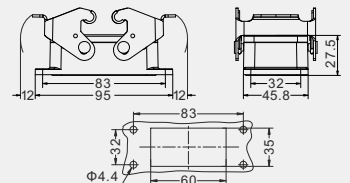

Side entry

Thread	Type
M20	H10B-SEH-4B-M20
M25	H10B-SEH-4B-M25
M32	H10B-SEH-4B-M32
PG16	H10B-SEH-4B-PG16
PG21	H10B-SEH-4B-PG21
PG29	H10B-SEH-4B-PG29

High construction

Top entry

Thread	Type
M20	H10B-TE-4B-M20
M25	H10B-TE-4B-M25
PG16	H10B-TE-4B-PG16

Low construction

Top entry

Thread	Type
M20	H10B-TEH-4B-M20
M25	H10B-TEH-4B-M25
M32	H10B-TEH-4B-M32
PG16	H10B-TEH-4B-PG16
PG21	H10B-TEH-4B-PG21
PG29	H10B-TEH-4B-PG29

High construction

Housings

Housings, bulkhead mounting

Thread	Type
---	H10B-BK-2L

Housings, surface mounting

Thread	Type
M20	H10B-SF-2L-M20
2M20	H10B-SF-2L-2M20
M25	H10B-SF-2L-M25
2M25	H10B-SF-2L-2M25
PG16	H10B-SF-2L-PG16
2PG16	H10B-SF-2L-2PG16

Housings Cable to cable