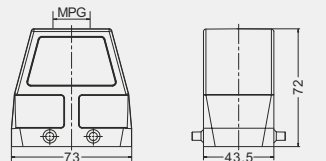

Low construction

Top entry

Thread	Type
M20	H10B-TEH-4B-M20
M25	H10B-TEH-4B-M25
M32	H10B-TEH-4B-M32
PG16	H10B-TEH-4B-PG16
PG21	H10B-TEH-4B-PG21
PG29	H10B-TEH-4B-PG29

High construction

Housings

Housings, bulkhead mounting