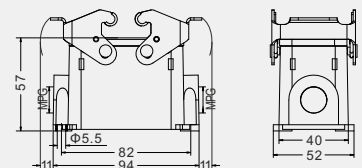

Thread	Type
M20	H10B-SF-2L-M20
2M20	H10B-SF-2L-2M20
M25	H10B-SF-2L-M25
2M25	H10B-SF-2L-2M25
PG16	H10B-SF-2L-PG16
2PG16	H10B-SF-2L-2PG16