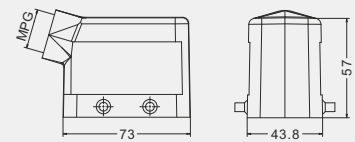

Side entry

Thread	Type
M20	H10B-SEH-4B-M20
M25	H10B-SEH-4B-M25
M32	H10B-SEH-4B-M32
PG16	H10B-SEH-4B-PG16
PG21	H10B-SEH-4B-PG21
PG29	H10B-SEH-4B-PG29

High construction

Top entry

Thread	Type
M20	H10B-TE-4B-M20
M25	H10B-TE-4B-M25
PG16	H10B-TE-4B-PG16