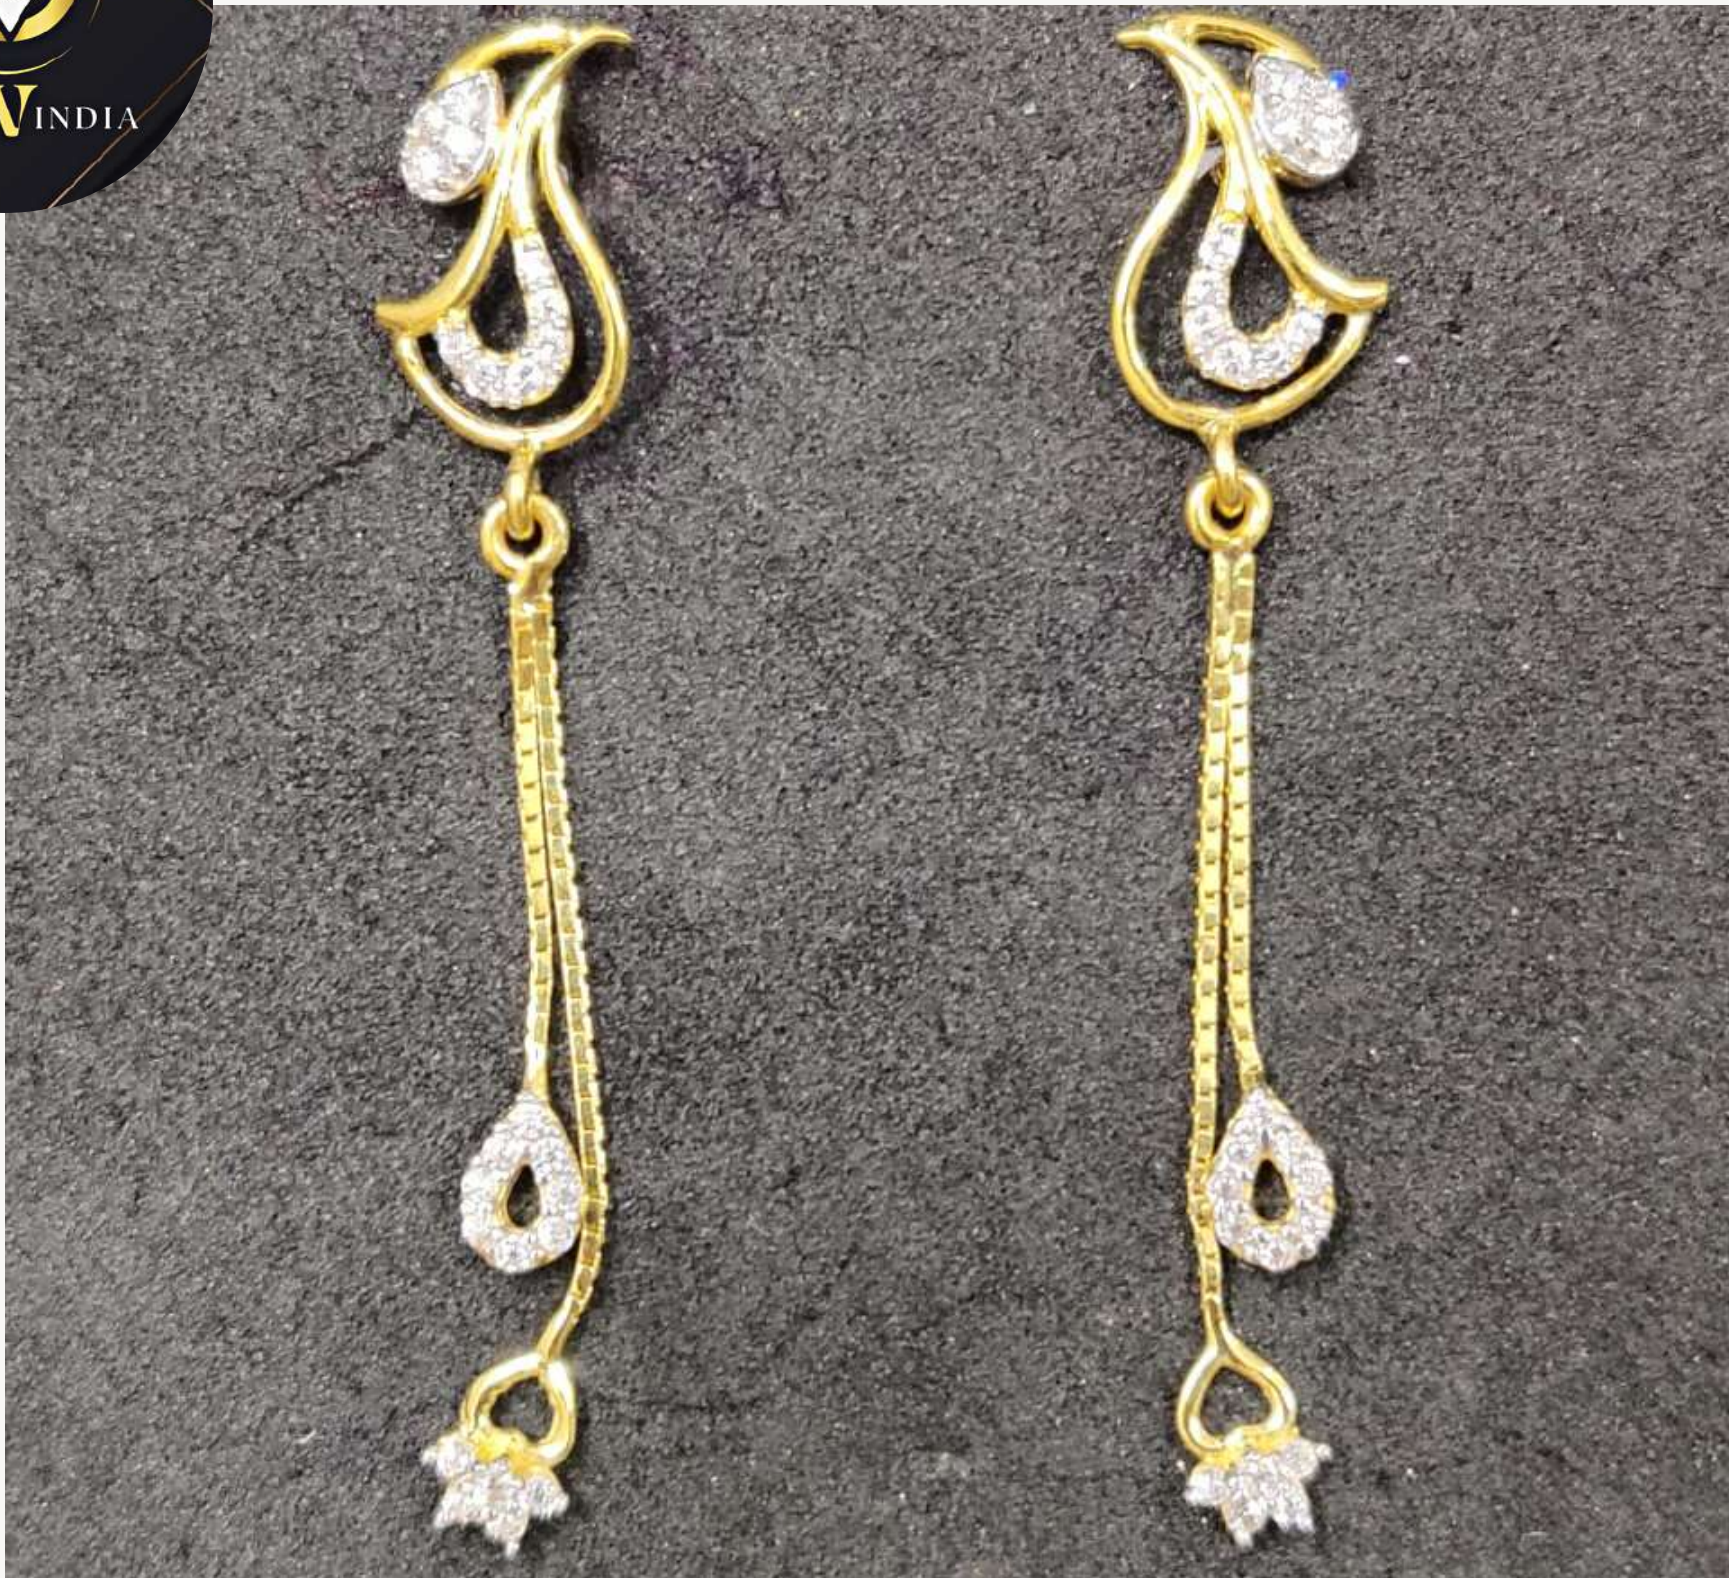

PURE GOLD LONG EARRINGS
Wt.- 2 gms to 5 gms

Purity- 18 kt, 20 kt, 22kt