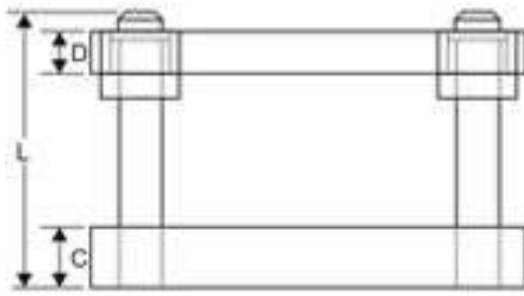

Standard Die Sets with Diagonal Pillars

Die Space		C	D
A	B		
37	127	32	32
37	127	32	40
37	127	40	32
37	127	40	40
77	127	32	32
77	127	32	40
77	127	40	32
77	127	40	40
127	127	32	32
127	127	32	40
127	127	40	32
127	127	40	40
56	171	32	32
56	171	32	40
56	171	40	32
56	171	40	40
106	171	32	32
106	171	32	40
106	171	40	32
106	171	40	40
171	171	40	40
171	171	40	50
171	171	50	40
171	171	50	50
56	256	40	40
56	256	40	50
56	256	50	40
56	256	50	50
106	256	40	40
106	256	40	50
106	256	50	40
106	256	50	50
171	256	40	40
171	256	40	50
171	256	50	40
171	256	50	50
256	256	40	40
256	256	40	50
256	256	50	40
256	256	50	50
87	337	40	40
87	337	40	50

Die Space		C	D
A	B		
87	337	50	40
87	337	50	50
152	337	40	40
152	337	40	50
152	337	50	40
152	337	50	50
237	337	40	40
237	337	40	50
237	337	50	40
237	337	50	50
337	337	40	40
337	337	40	50
337	337	50	40
337	337	50	50
120	435	50	50
120	435	50	58
120	435	58	50
120	435	58	58
205	435	50	50
205	435	50	58
205	435	58	50
205	435	58	58
305	435	50	50
305	435	50	58
305	435	58	50
305	435	58	58
435	435	50	50
435	435	50	58
435	435	58	50
435	435	58	58
205	515	58	58
205	515	58	63
205	515	63	58
205	515	63	63
305	515	58	58
305	515	58	63
305	515	63	58
305	515	63	63
435	515	58	58
435	515	58	63
435	515	63	58
435	515	63	63

Standard daylight - 100 mm