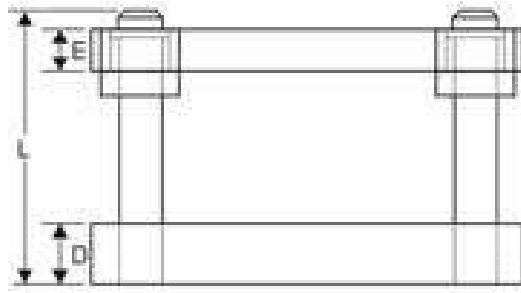

Standard Die Sets with Rear Pillars

External Dimensions		Die Space C	D	E
A	B			
250	160	98	32	32
250	160	98	32	40
250	160	98	40	32
250	160	98	40	40
250	200	138	32	32
250	200	138	32	40
250	200	138	40	32
250	200	138	40	40
250	250	188	32	32
250	250	188	32	40
250	250	188	40	32
250	250	188	40	40
315	200	128	32	32
315	200	128	32	40
315	200	128	40	32
315	200	128	40	40
315	250	178	32	32
315	250	178	32	40
315	250	178	40	32
315	250	178	40	40
315	315	243	40	40
315	315	243	40	50
315	315	243	50	40
315	315	243	50	50
400	200	128	40	40
400	200	128	40	50
400	200	128	50	40
400	200	128	50	50
400	250	178	40	40
400	250	178	40	50
400	250	178	50	40
400	250	178	50	50
400	315	243	40	40
400	315	243	40	50
400	315	243	50	40
400	315	243	50	50
400	400	318	40	40
400	400	318	40	50
400	400	318	50	40
400	400	318	50	50
500	250	168	40	40
500	250	168	40	50

External Dimensions		Die Space C	D	E
A	B			
500	250	168	50	40
500	250	168	50	50
500	315	233	40	40
500	315	233	40	50
500	315	233	50	40
500	315	233	50	50
500	400	318	40	40
500	400	318	40	50
500	400	318	50	40
500	400	318	50	50
500	500	418	40	40
500	500	418	40	50
500	500	418	50	40
500	500	418	50	50
630	315	217	50	50
630	315	217	50	58
630	315	217	58	50
630	315	217	58	58
630	400	302	50	50
630	400	302	50	58
630	400	302	58	50
630	400	302	58	58
630	500	402	50	50
630	500	402	50	58
630	500	402	58	50
630	500	402	58	58
630	630	532	50	50
630	630	532	50	58
630	630	532	58	50
630	630	532	58	58
710	400	302	58	58
710	400	302	58	63
710	400	302	63	58
710	400	302	63	63
710	500	402	58	58
710	500	402	58	63
710	500	402	63	58
710	500	402	63	63
710	630	532	58	58
710	630	532	58	63
710	630	532	63	58
710	630	532	63	63

Standard daylight - 100 mm