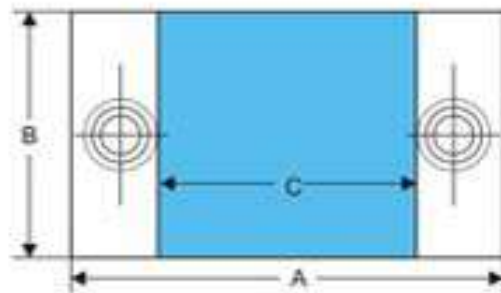

Standard Die Sets with Centre Pillars

External Dimensions		Die Space C	D	E
A	B			
250	160	127	32	32
250	160	127	32	40
250	160	127	40	32
250	160	127	40	40
250	200	127	32	32
250	200	127	32	40
250	200	127	40	32
250	200	127	40	40
250	250	127	32	32
250	250	127	32	40
250	250	127	40	32
250	250	127	40	40
315	200	171	40	40
315	200	171	40	50
315	200	171	50	40
315	200	171	50	50
315	250	171	40	40
315	250	171	40	50
315	250	171	50	40
315	250	171	50	50
315	315	171	40	40
315	315	171	40	50
315	315	171	50	40
315	315	171	50	50
400	200	256	40	40
400	200	256	40	50
400	200	256	50	40
400	200	256	50	50
400	250	256	40	40
400	250	256	40	50
400	250	256	50	40
400	250	256	50	50
400	315	256	40	40
400	315	256	40	50
400	315	256	50	40
400	315	256	50	50
400	400	256	40	40
400	400	256	40	50
400	400	256	50	40
400	400	256	50	50
500	250	337	40	40
500	250	337	40	50

External Dimensions		Die Space C	D	E
A	B			
500	250	337	50	40
500	250	337	50	50
500	315	337	40	40
500	315	337	40	50
500	315	337	50	40
500	315	337	50	50
500	400	337	40	40
500	400	337	40	50
500	400	337	50	40
500	400	337	50	50
500	500	337	40	40
500	500	337	40	50
500	500	337	50	40
500	500	337	50	50
630	315	435	50	50
630	315	435	50	58
630	315	435	58	50
630	315	435	58	58
630	400	435	50	50
630	400	435	50	58
630	400	435	58	50
630	400	435	58	58
630	500	435	50	50
630	500	435	50	58
630	500	435	58	50
630	500	435	58	58
630	630	435	50	50
630	630	435	50	58
630	630	435	58	50
630	630	435	58	58
710	400	515	58	58
710	400	515	58	63
710	400	515	63	58
710	400	515	63	63
710	500	515	58	58
710	500	515	58	63
710	500	515	63	58
710	500	515	63	63
710	630	515	58	58
710	630	515	58	63
710	630	515	63	58
710	630	515	63	63