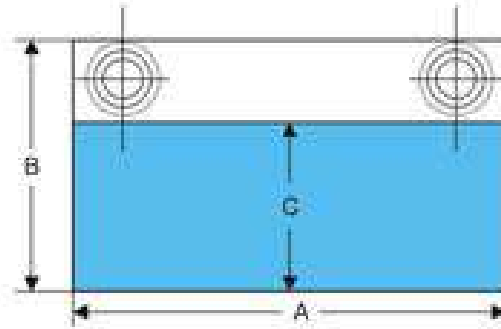

Standard Die Sets with Rear Pillars

External Dimensions		Die Space C	D	E
A	B			
250	160	98	32	32
250	160	98	32	40
250	160	98	40	32
250	160	98	40	40
250	200	138	32	32
250	200	138	32	40
250	200	138	40	32
250	200	138	40	40
250	250	188	32	32
250	250	188	32	40
250	250	188	40	32
250	250	188	40	40
315	200	128	32	32
315	200	128	32	40
315	200	128	40	32
315	200	128	40	40
315	250	178	32	32
315	250	178	32	40
315	250	178	40	32
315	250	178	40	40
315	315	243	40	40
315	315	243	40	50
315	315	243	50	40
315	315	243	50	50
400	200	128	40	40
400	200	128	40	50
400	200	128	50	40
400	200	128	50	50
400	250	178	40	40
400	250	178	40	50
400	250	178	50	40
400	250	178	50	50
400	315	243	40	40
400	315	243	40	50
400	315	243	50	40
400	315	243	50	50
400	400	318	40	40
400	400	318	40	50
400	400	318	50	40
400	400	318	50	50
500	250	168	40	40
500	250	168	40	50

External Dimensions		Die Space C	D	E
A	B			
500	250	168	50	40
500	250	168	50	50
500	315	233	40	40
500	315	233	40	50
500	315	233	50	40
500	315	233	50	50
500	400	318	40	40
500	400	318	40	50
500	400	318	50	40
500	400	318	50	50
500	500	418	40	40
500	500	418	40	50
500	500	418	50	40
500	500	418	50	50
630	315	217	50	50
630	315	217	50	58
630	315	217	58	50
630	315	217	58	58
630	400	302	50	50
630	400	302	50	58
630	400	302	58	50
630	400	302	58	58
630	500	402	50	50
630	500	402	50	58
630	500	402	58	50
630	500	402	58	58
630	630	532	50	50
630	630	532	50	58
630	630	532	58	50
630	630	532	58	58
710	400	302	58	58
710	400	302	58	63
710	400	302	63	58
710	400	302	63	63
710	500	402	58	58
710	500	402	58	63
710	500	402	63	58
710	500	402	63	63
710	630	532	58	58
710	630	532	58	63
710	630	532	63	58
710	630	532	63	63

Standard daylight - 100 mm