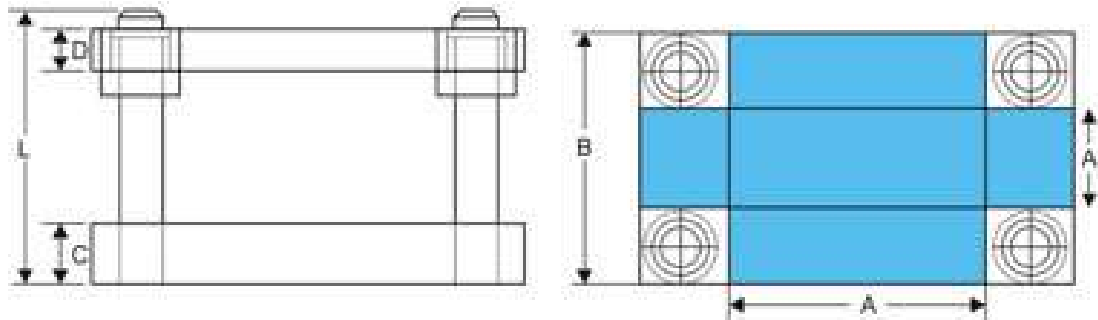

Standard Die Sets with Four Pillars

Die Space		C	D
A	B		
160	127	32	32
160	127	32	40
160	127	40	32
160	127	40	40
200	127	32	32
200	127	32	40
200	127	40	32
200	127	40	40
250	127	32	32
250	127	32	40
250	127	40	32
250	127	40	40
200	192	32	32
200	192	32	40
200	192	40	32
250	192	32	32
250	192	32	40
250	192	40	32
250	192	40	40
315	192	40	40
315	192	40	50
315	192	50	40
315	192	50	50
200	277	40	40
200	277	40	50
200	277	50	40
200	277	50	50
250	277	40	40
250	277	40	50
250	277	50	40
250	277	50	50
315	256	40	40
315	256	40	50
315	256	50	40
315	256	50	50
400	256	40	40
400	256	40	50
400	256	50	40
400	256	50	50
250	356	40	40
250	356	40	50

Die Space		C	D
A	B		
250	356	50	40
250	356	50	50
315	356	40	40
315	356	40	50
315	356	50	40
315	356	50	50
400	356	40	40
400	356	40	50
400	356	50	40
400	356	50	50
500	356	40	40
500	356	40	50
500	356	50	40
500	356	50	50
315	467	50	50
315	467	50	58
315	467	58	50
315	467	58	58
400	467	50	50
400	467	50	58
400	467	58	50
400	467	58	58
500	467	50	50
500	467	50	58
500	467	58	50
500	467	58	58
630	467	50	50
630	467	50	58
630	467	58	50
630	467	58	58
400	515	58	58
400	515	58	63
400	515	63	58
400	515	63	63
500	515	58	58
500	515	58	63
500	515	58	63
500	515	63	58
500	515	63	63
630	515	58	58
630	515	58	63
630	515	63	58
630	515	63	63

Standard daylight - 100 mm