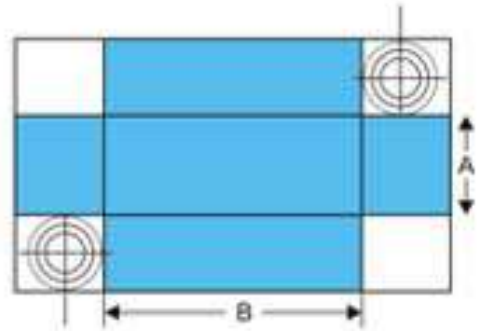

Standard Die Sets with Diagonal Pillars

Die Space		C	D
A	B		
37	127	32	32
37	127	32	40
37	127	40	32
37	127	40	40
77	127	32	32
77	127	32	40
77	127	40	32
77	127	40	40
127	127	32	32
127	127	32	40
127	127	40	32
127	127	40	40
56	171	32	32
56	171	32	40
56	171	40	32
56	171	40	40
106	171	32	32
106	171	32	40
106	171	40	32
106	171	40	40
171	171	40	40
171	171	40	50
171	171	50	40
171	171	50	50
56	256	40	40
56	256	40	50
56	256	50	40
56	256	50	50
106	256	40	40
106	256	40	50
106	256	50	40
106	256	50	50
171	256	40	40
171	256	40	50
171	256	50	40
171	256	50	50
256	256	40	40
256	256	40	50
256	256	50	40
256	256	50	50
87	337	40	40
87	337	40	50

Die Space		C	D
A	B		
87	337	50	40
87	337	50	50
152	337	40	40
152	337	40	50
152	337	50	40
152	337	50	50
237	337	40	40
237	337	40	50
237	337	50	40
237	337	50	50
337	337	40	40
337	337	40	50
337	337	50	40
337	337	50	50
120	435	50	50
120	435	50	58
120	435	58	50
120	435	58	58
205	435	50	50
205	435	50	58
205	435	58	50
205	435	58	58
305	435	50	50
305	435	50	58
305	435	58	50
305	435	58	58
435	435	50	50
435	435	50	58
435	435	58	50
435	435	58	58
205	515	58	58
205	515	58	63
205	515	63	58
205	515	63	63
305	515	58	58
305	515	58	63
305	515	63	58
305	515	63	63
435	515	58	58
435	515	58	63
435	515	63	58
435	515	63	63

Standard daylight - 100 mm