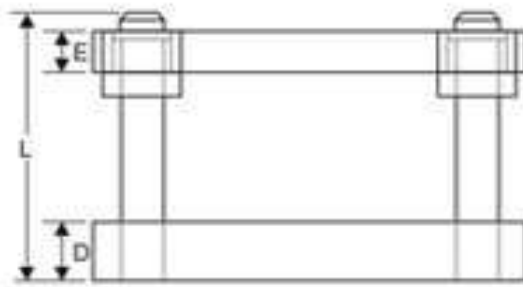

Standard Die Sets with Centre Pillars

External Dimensions		Die Space C	D	E
A	B			
250	160	127	32	32
250	160	127	32	40
250	160	127	40	32
250	160	127	40	40
250	200	127	32	32
250	200	127	32	40
250	200	127	40	32
250	200	127	40	40
250	250	127	32	32
250	250	127	32	40
250	250	127	40	32
250	250	127	40	40
315	200	171	40	40
315	200	171	40	50
315	200	171	50	40
315	200	171	50	50
315	250	171	40	40
315	250	171	40	50
315	250	171	50	40
315	250	171	50	50
315	315	171	40	40
315	315	171	40	50
315	315	171	50	40
315	315	171	50	50
400	200	256	40	40
400	200	256	40	50
400	200	256	50	40
400	200	256	50	50
400	250	256	40	40
400	250	256	40	50
400	250	256	50	40
400	250	256	50	50
400	315	256	40	40
400	315	256	40	50
400	315	256	50	40
400	315	256	50	50
400	400	256	40	40
400	400	256	40	50
400	400	256	50	40
400	400	256	50	50
500	250	337	40	40
500	250	337	40	50

External Dimensions		Die Space C	D	E
A	B			
500	250	337	50	40
500	250	337	50	50
500	315	337	40	40
500	315	337	40	50
500	315	337	50	40
500	315	337	50	50
500	400	337	40	40
500	400	337	40	50
500	400	337	50	40
500	400	337	50	50
500	500	337	40	40
500	500	337	40	50
500	500	337	50	40
500	500	337	50	50
630	315	435	50	50
630	315	435	50	58
630	315	435	58	50
630	315	435	58	58
630	400	435	50	50
630	400	435	50	58
630	400	435	58	50
630	400	435	58	58
630	500	435	50	50
630	500	435	50	58
630	500	435	58	50
630	500	435	58	58
630	630	435	50	50
630	630	435	50	58
630	630	435	58	50
630	630	435	58	58
710	400	515	58	58
710	400	515	58	63
710	400	515	63	58
710	400	515	63	63
710	500	515	58	58
710	500	515	58	63
710	500	515	63	58
710	500	515	63	63
710	630	515	58	58
710	630	515	58	63
710	630	515	63	58
710	630	515	63	63