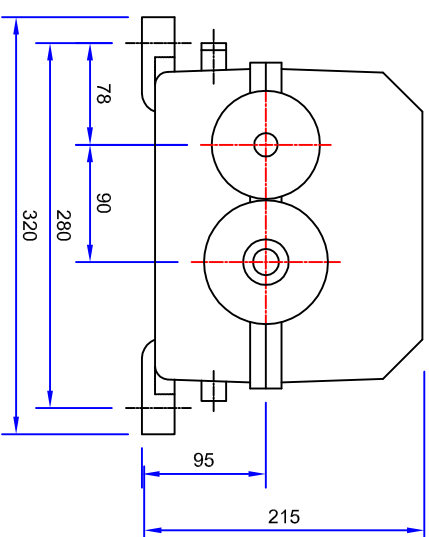

H7

<p><b>Suni® Cranes Controls</b> AN ISO 9001:2015 CERTIFIED COMPANY</p>  <p><b>सनी क्रेन्स कंट्रोलस</b> एन आर.एस.ओ. ९००१:२०१५, सर्टिफाइड कंपनी</p>		<p><b>Shubh Indl. Estate Vasai(E) PALGHAR-401208</b></p>		
<p>ALL DIMENSIONS ARE IN MM.</p>		<p>TOL — OVERALL DIM ±5MM. BOLTING CENTER ±3MM.</p>		
<p>TITLE: <b>GRAB DIFFERENTIAL LIMIT SWITCH</b></p>				
DRN.	PRAKASH	27/03/16	SCALE	N.T.S.
CHD.	G.G.YADAV	27/03/16	MATL.	<b>CAST IRON</b>
APPD.	G.G.YADAV	27/03/16	TYPE NO.	<b>Suni / DLS40/6</b>
DRG. NO.	<b>Suni / GA / DLS/04</b>			REV - 0

DRG.NO. C

D

E

F

G

H

10 9 8 7 6 5

10 9 8 7 6 5 4 3 2 1