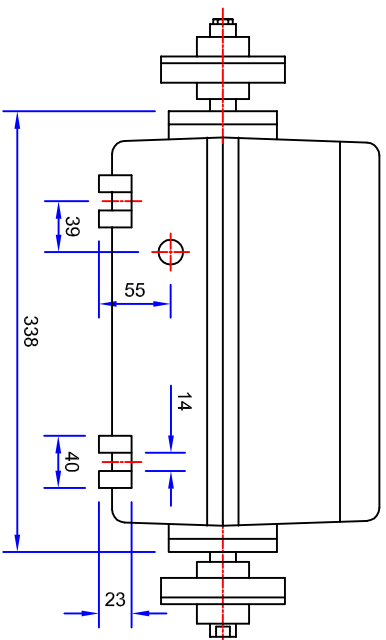

H7

<p><b>Suni® Cranes Controls</b> AN ISO 9001:2015 CERTIFIED COMPANY</p>  <p><b>सनी क्रेन्स कंट्रोलस</b> एन आर.एस.ओ. ९००१:२०१५, सर्टिफाइड कंपनी</p>		<p><b>Shubh Indl. Estate Vasai(E) PALGHAR-401208</b></p>		
<p>ALL DIMENSIONS ARE IN MM.</p>		<p>TOL — OVERALL DIM ±5MM. BOLTING CENTER ±3MM.</p>		
<p>TITLE: <b>GRAB DIFFERENTIAL LIMIT SWITCH</b></p>				
DRN.	PRAKASH	27/03/16	SCALE	N.T.S.
CHD.	G.G.YADAV	27/03/16	MATL.	<b>CAST IRON</b>
APPD.	G.G.YADAV	27/03/16	TYPE NO.	<b>Suni / DLS40/6</b>
DRG. NO.	<b>Suni / GA / DLS/04</b>			REV - 0

DRG.NO. C

D

E

F

G

H

10 9 8 7 6 5

10 9 8 7 6 5 4 3 2 1