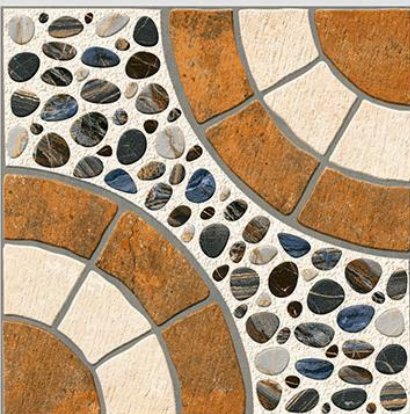

300x300 MM
DIGITAL FLOOR TILES
PUNCH SERIES

DG-2001

DG-2002

DG-2003

DG-2004

DG-2005

DG-2006

DG-2007