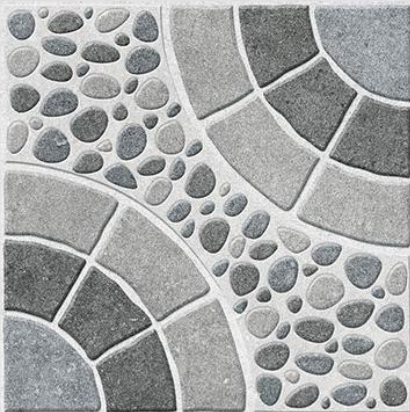

300x300 MM
DIGITAL FLOOR TILES
PUNCH SERIES

DG-2001

DG-2002

DG-2003

DG-2004

DG-2005

DG-2006

DG-2007